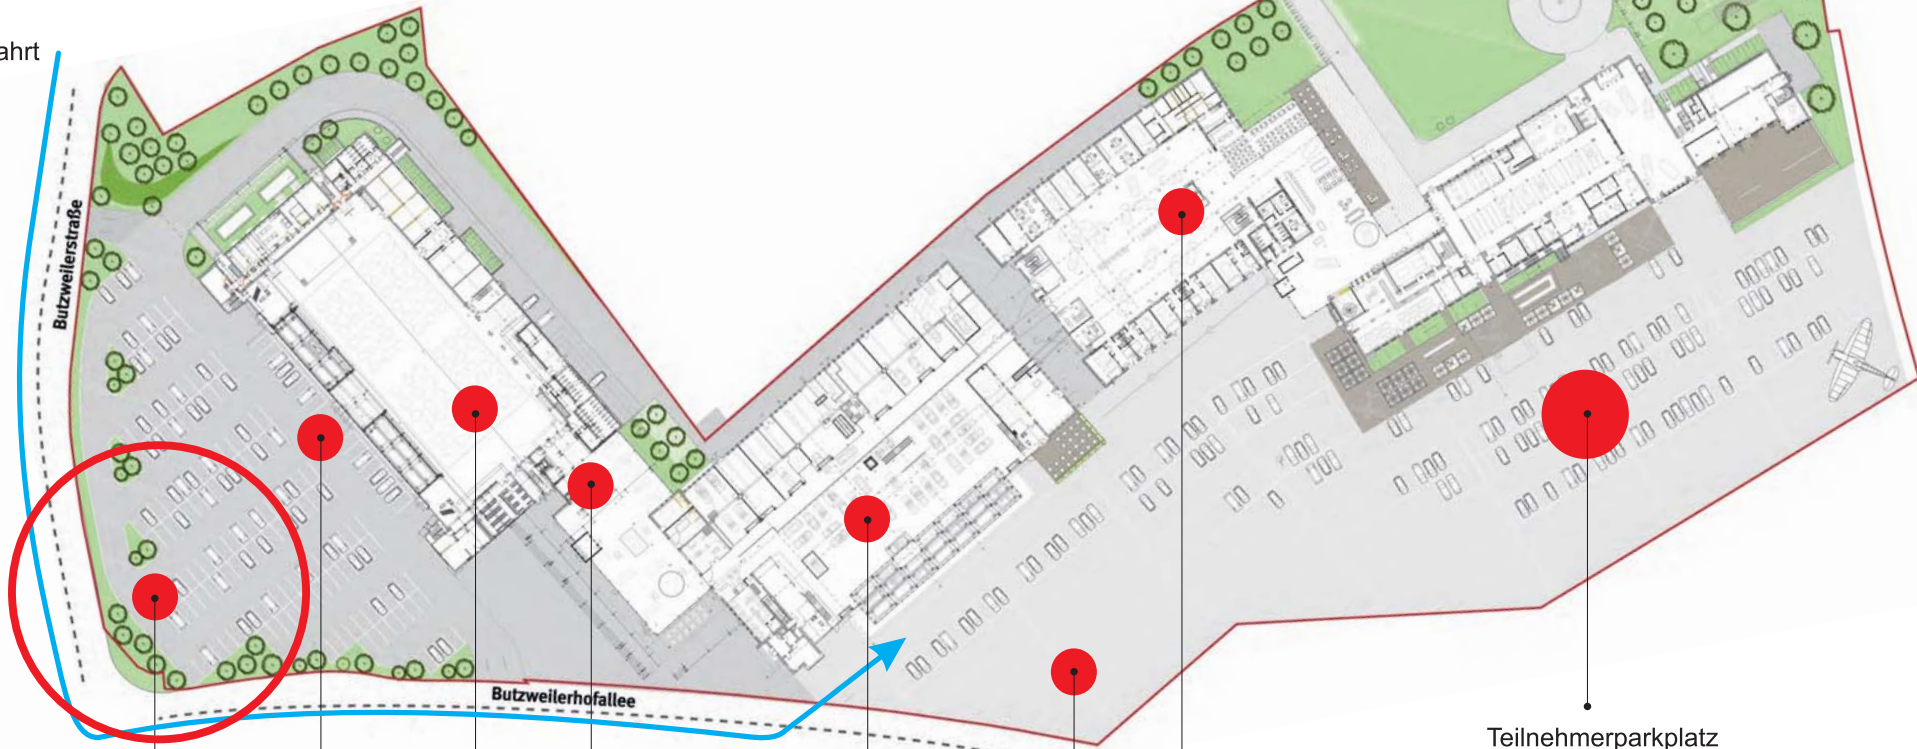

MOTORWORLD Köln - Rheinland  
Butzweiler Straße 35-39, 50829 Köln  
Tipp für's Navi: Butzweilerhofallee

Zufahrt

Hängerparkplatz

Lichtschranken-training

Frühstück /  
Fahrerbesprechung

Dokumentenabnahme

Come together

Technische Abnahme

Abendveranstaltung

Teilnehmerparkplatz

**ClassicCars**  
KÖLN HISTORIC  
www.koeln-historic.de 28. September 2019 Auriga{Historic