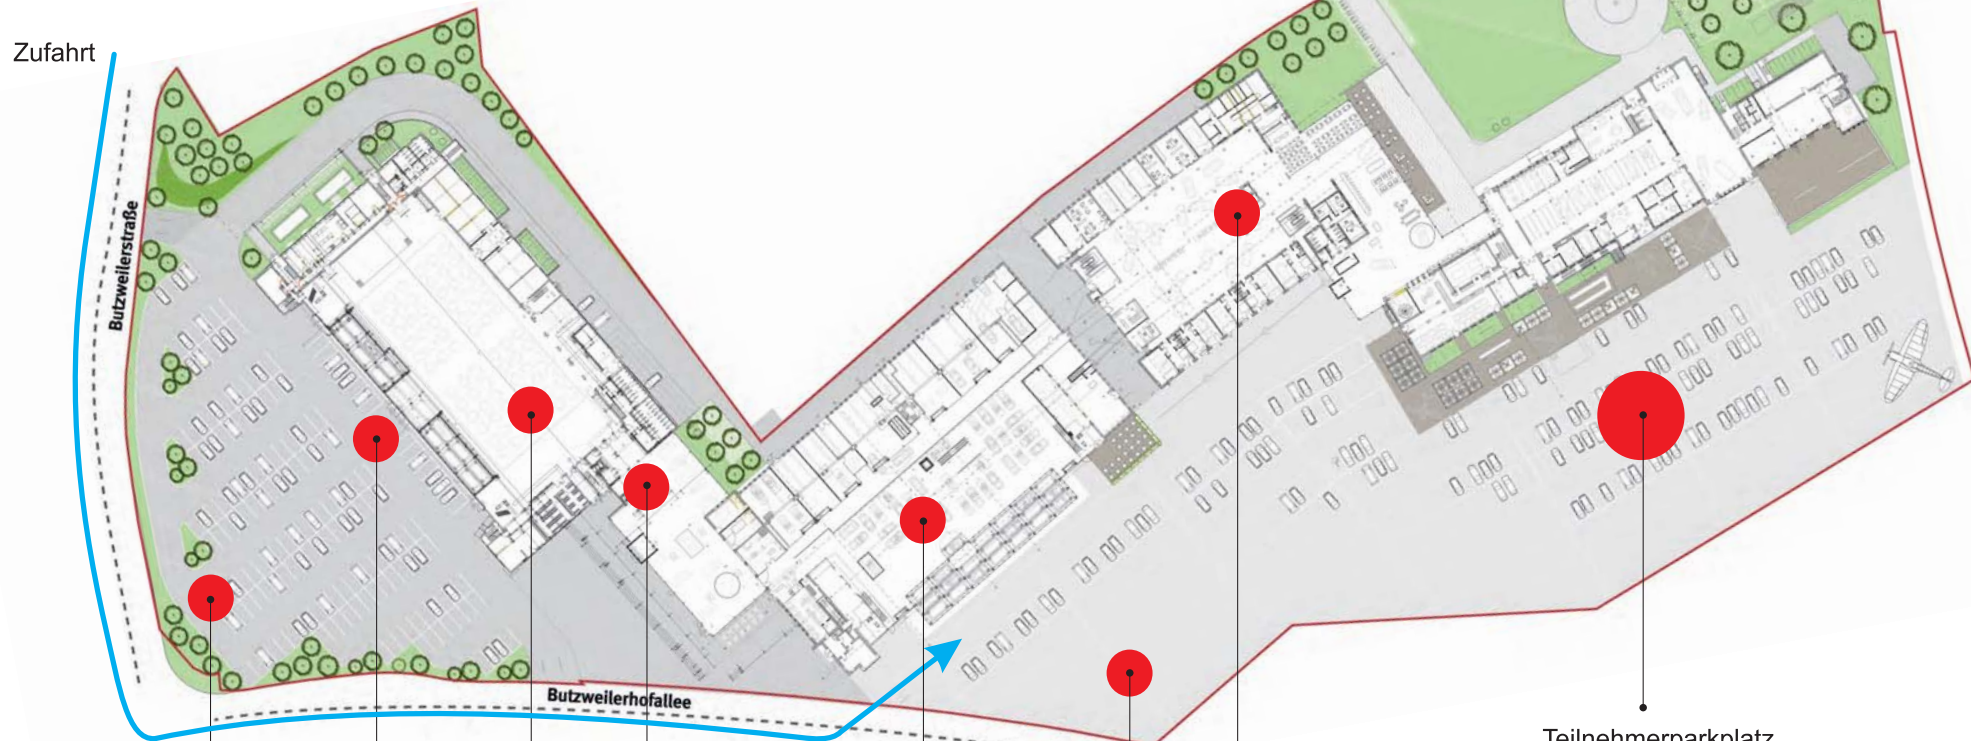

MOTORWORLD Köln - Rheinland
Butzweiler Straße 35-39, 50829 Köln
Tipp für´s Navi: Butzweilerhofallee

Zufahrt

Hängerparkplatz

Lichtschranken-
training

Frühstück /
Fahrerbesprechung

Dokumentenabnahme

Come together